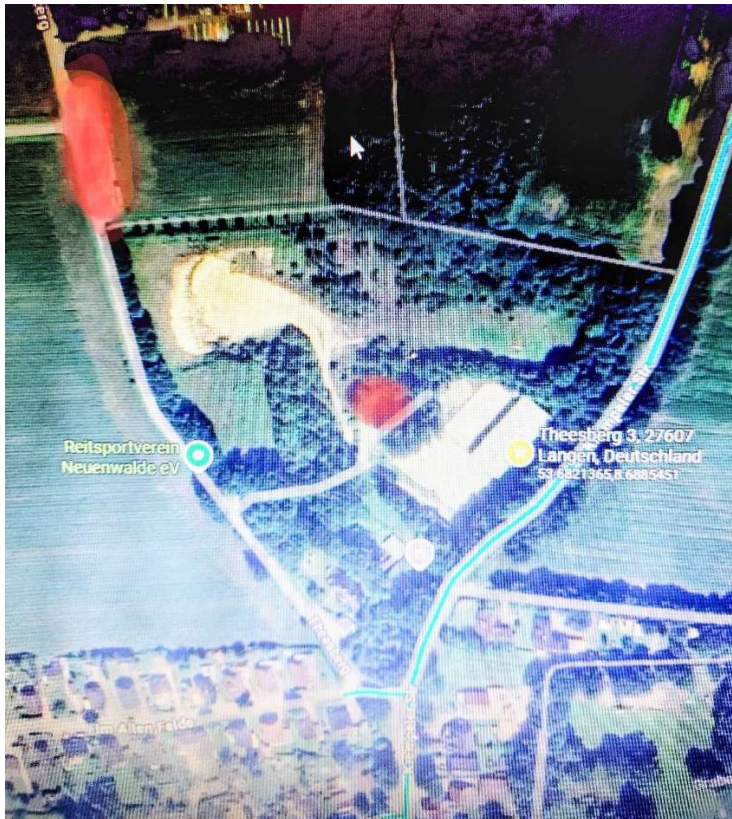

## Zeiteinteilung für unseren Trainingstag am 29.03.2026

RSV Neuenwalde

Reitanlage an Theesberg 3

27607 Geestland

9.30 Springwettbewerb 60 cm 5 Teilnehmer

10.00 Springwettbewerb 80cm 7 Teilnehmer

10.45 Springwettbewerb 90 cm 11 Teilnehmer

**Auf den Anhängerparkplatz bitte keine Pferdeäpfel liegen lassen.**

Die roten Markierungen sind Parkmöglichkeiten für Gespanne.

Der Veranstalter schließt jede Haftung für Schäden aus, die den Besuchern, Teilnehmern und Pferdebesitzern durch leichte Fahrlässigkeit des Veranstalters, seiner Vertreter oder Erfüllungsgehilfen entstehen.